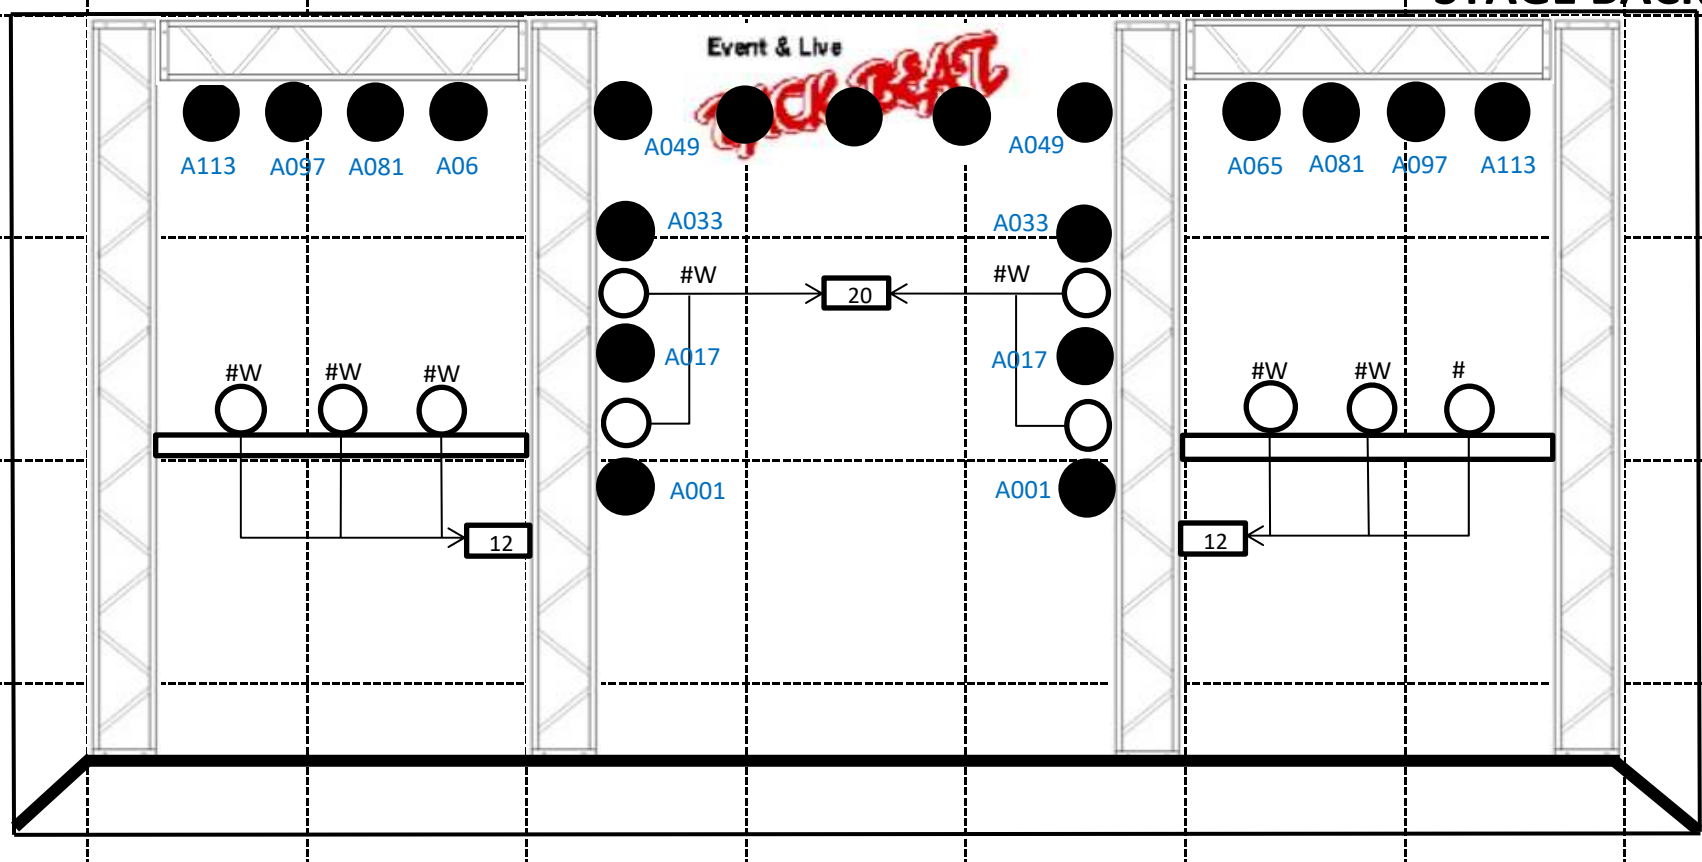

原則吊り直しは現状復帰

STAGE SUS

※ミラーボール用ビーム球&ストロボはスイッチ、レーザーは音調操作にてあります。

STAGE BACK

機材記

- 
  
ディマー番号
- 
  
LED PAR
- 
  
PAR 36
- 
  
PAR 56 N&M
- 
  
ミラーボール用  
ビーム球
- 
  
フレネル
- 
  
トラス用  
ビーム球
- 
  
絵夢ライトミニブル
- 
  
POWER SPOT 250

Title	BACKBEAT照明図面
Place	南相馬BACKBEAT
Nama	
Date	2016/12/26

アナログディマーは24chストレートパッチ