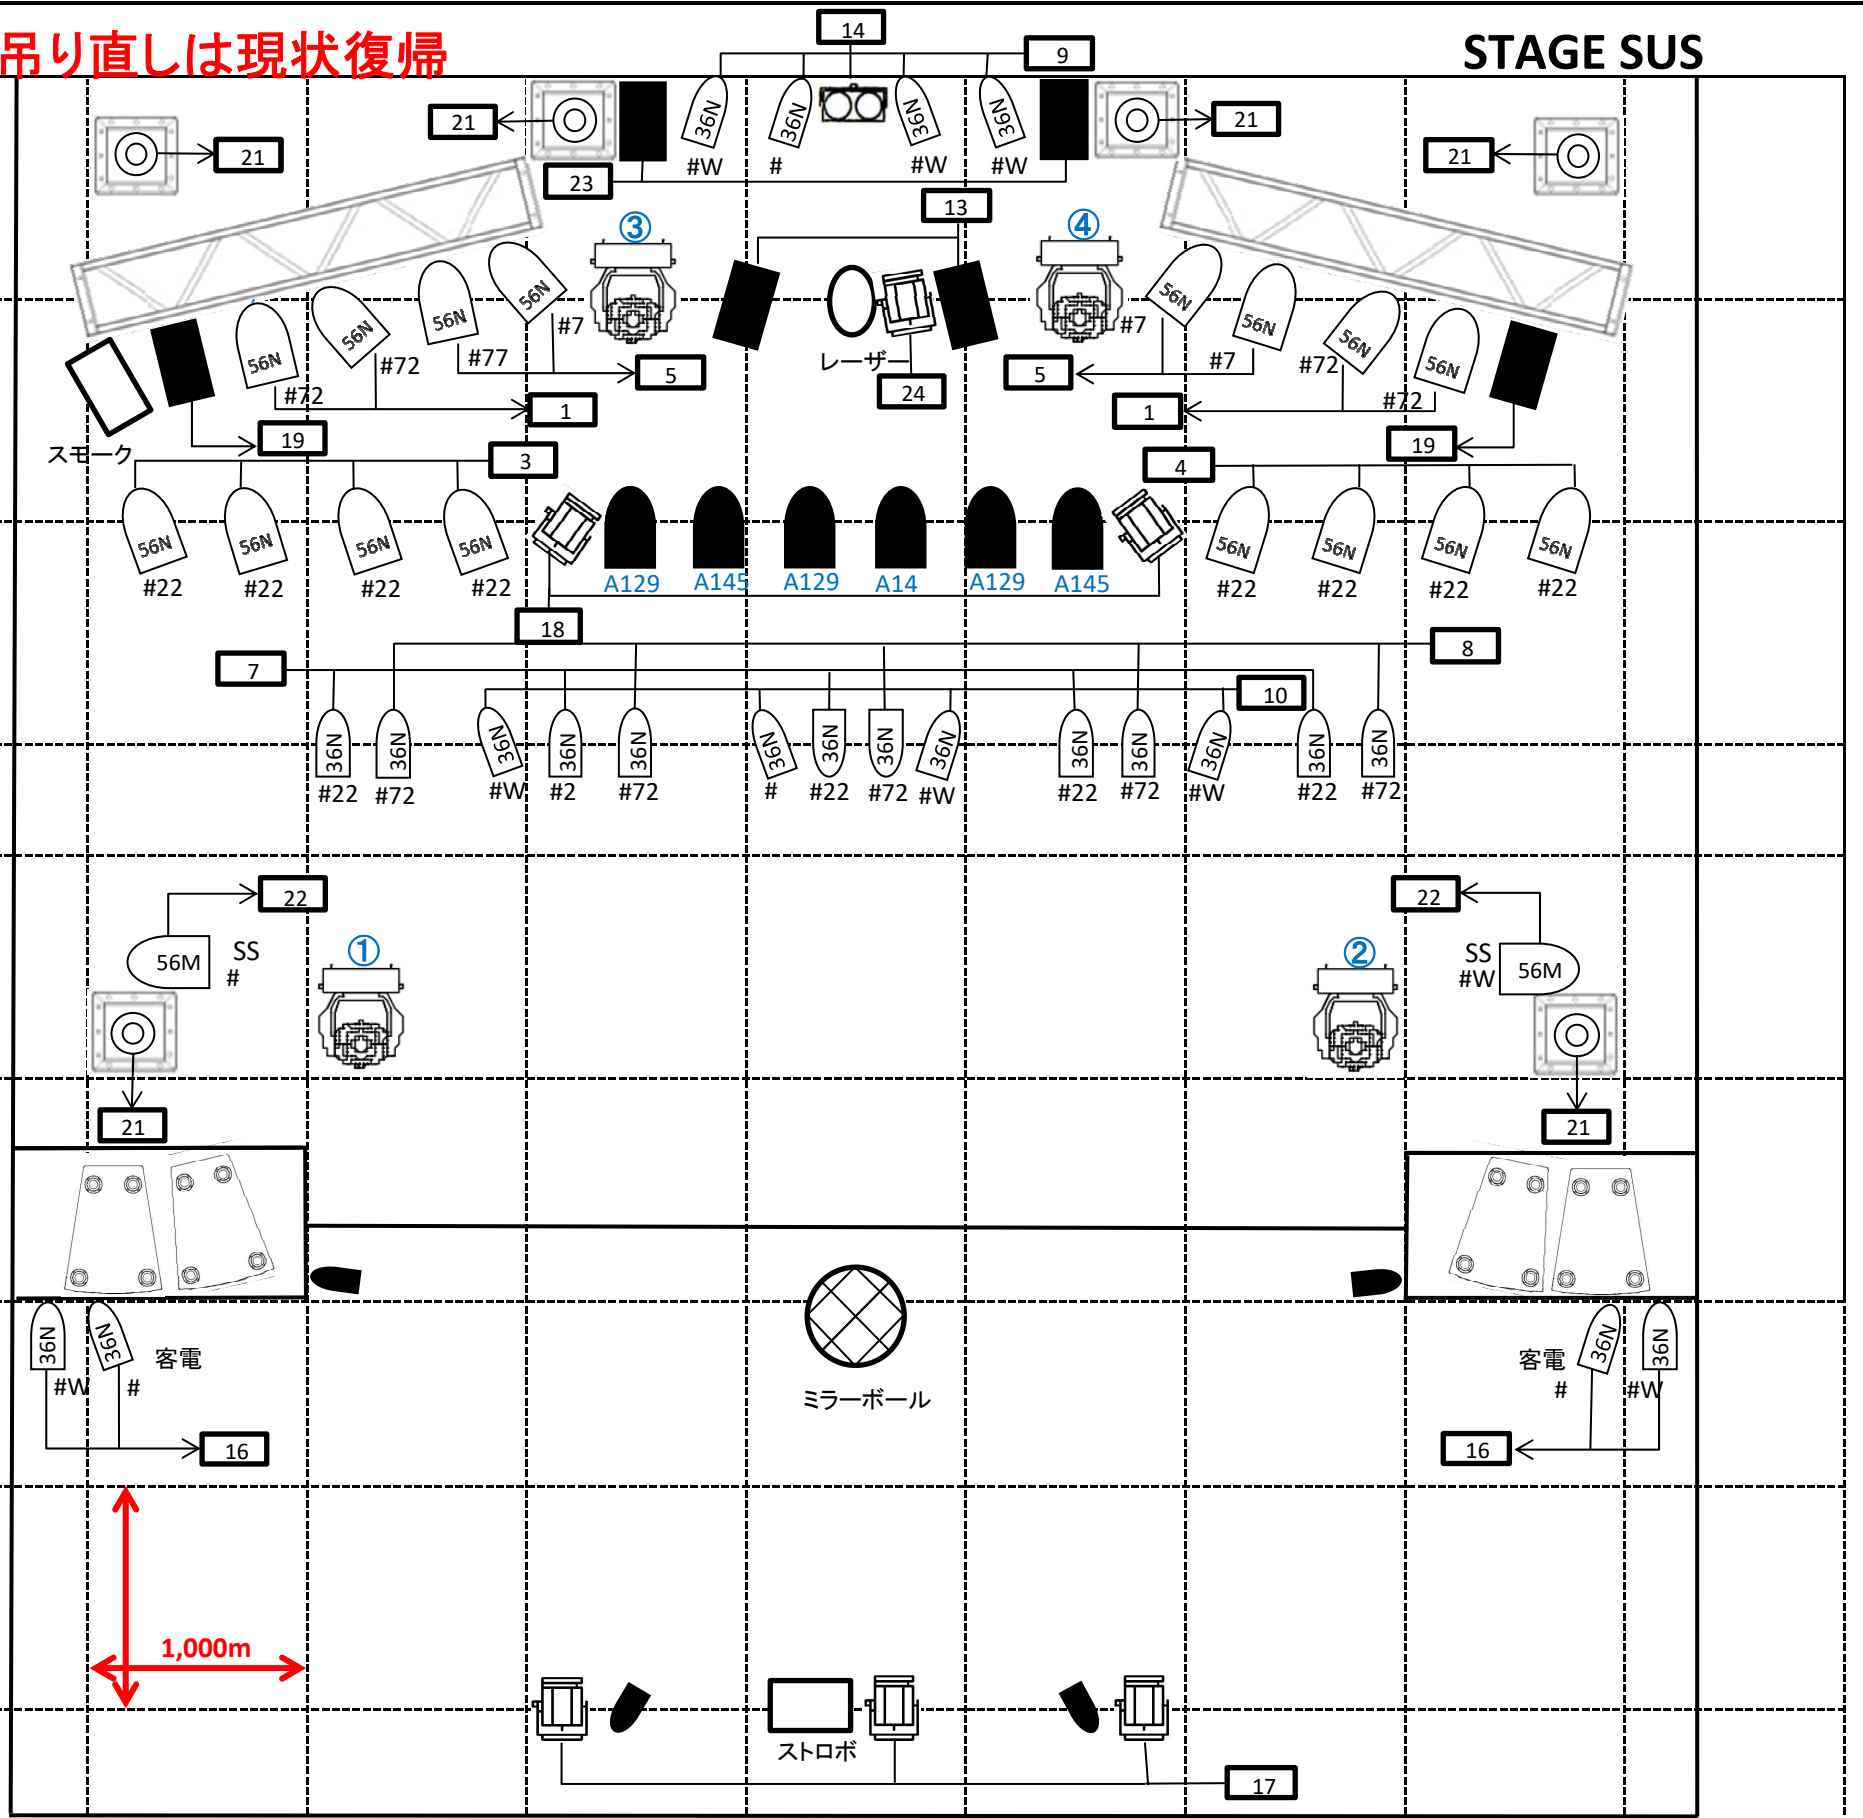

原則吊り直しは現状復帰

STAGE SUS

※ミラーボール用ビーム球&ストロボはスイッチ、レーザーは音調操作にてあります。

STAGE BACK

機材記

- 
  
ディマー番号
- 
  
LED PAR
- 
  
PAR 36
- 
  
PAR 56 N&M
- 
  
ミラーボール用  
ビーム球
- 
  
フレネル
- 
  
トラス用  
ビーム球
- 
  
絵夢ライトミニブル
- 
  
POWER SPOT 250

Title	BACKBEAT照明図面
Place	南相馬BACKBEAT
Nama	
Date	2016/12/26

アナログディマーは24chストレートパッチ